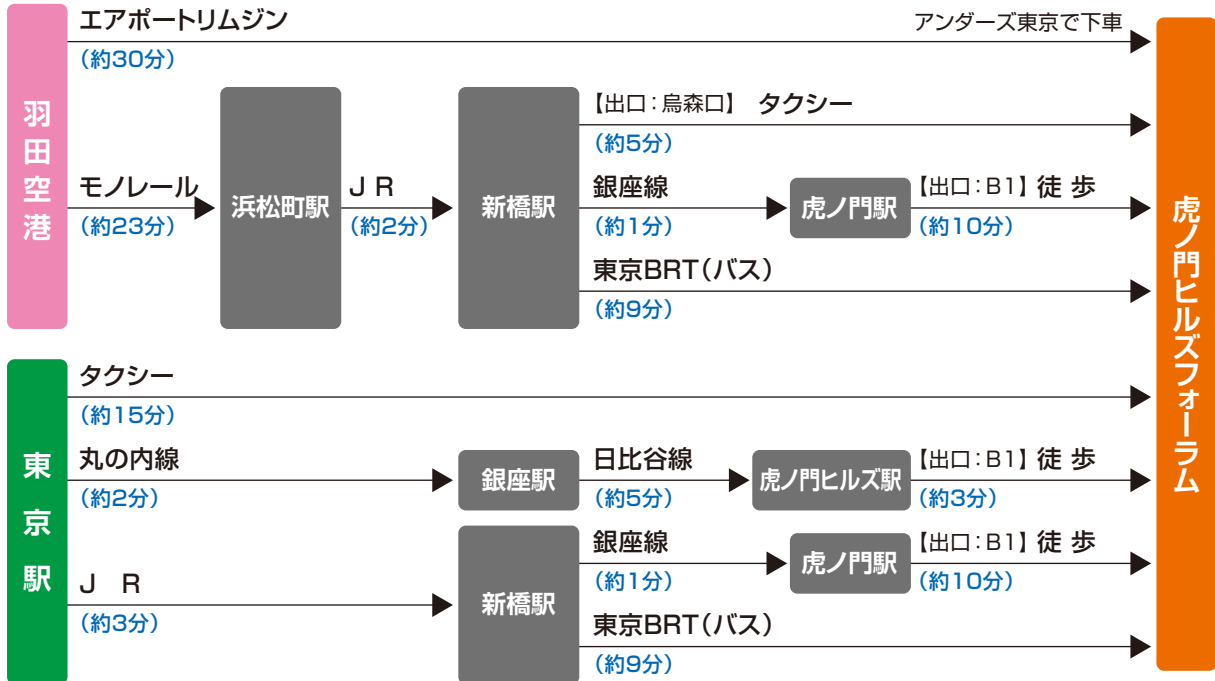

会場までのアクセス

学会会場

虎ノ門ヒルズフォーラム
東京慈恵会医科大学 大学1号館・大学2号館

9月8日(金)・9日(土)
9月9日(土)・10日(日)

虎ノ門ヒルズフォーラム—東京慈恵会医科大学 徒歩での移動について (約15分)

会場までのアクセス

虎ノ門ヒルズフォーラム 地上図

会場までのアクセス

会場最寄り駅までの移動方法について ※時間はおおよその目安です。乗り換え時間は含みません。

■ 虎ノ門ヒルズフォーラム 9月8日(金)・9日(土)

■ 東京慈恵会医科大学 9月9日(土)・10日(日)